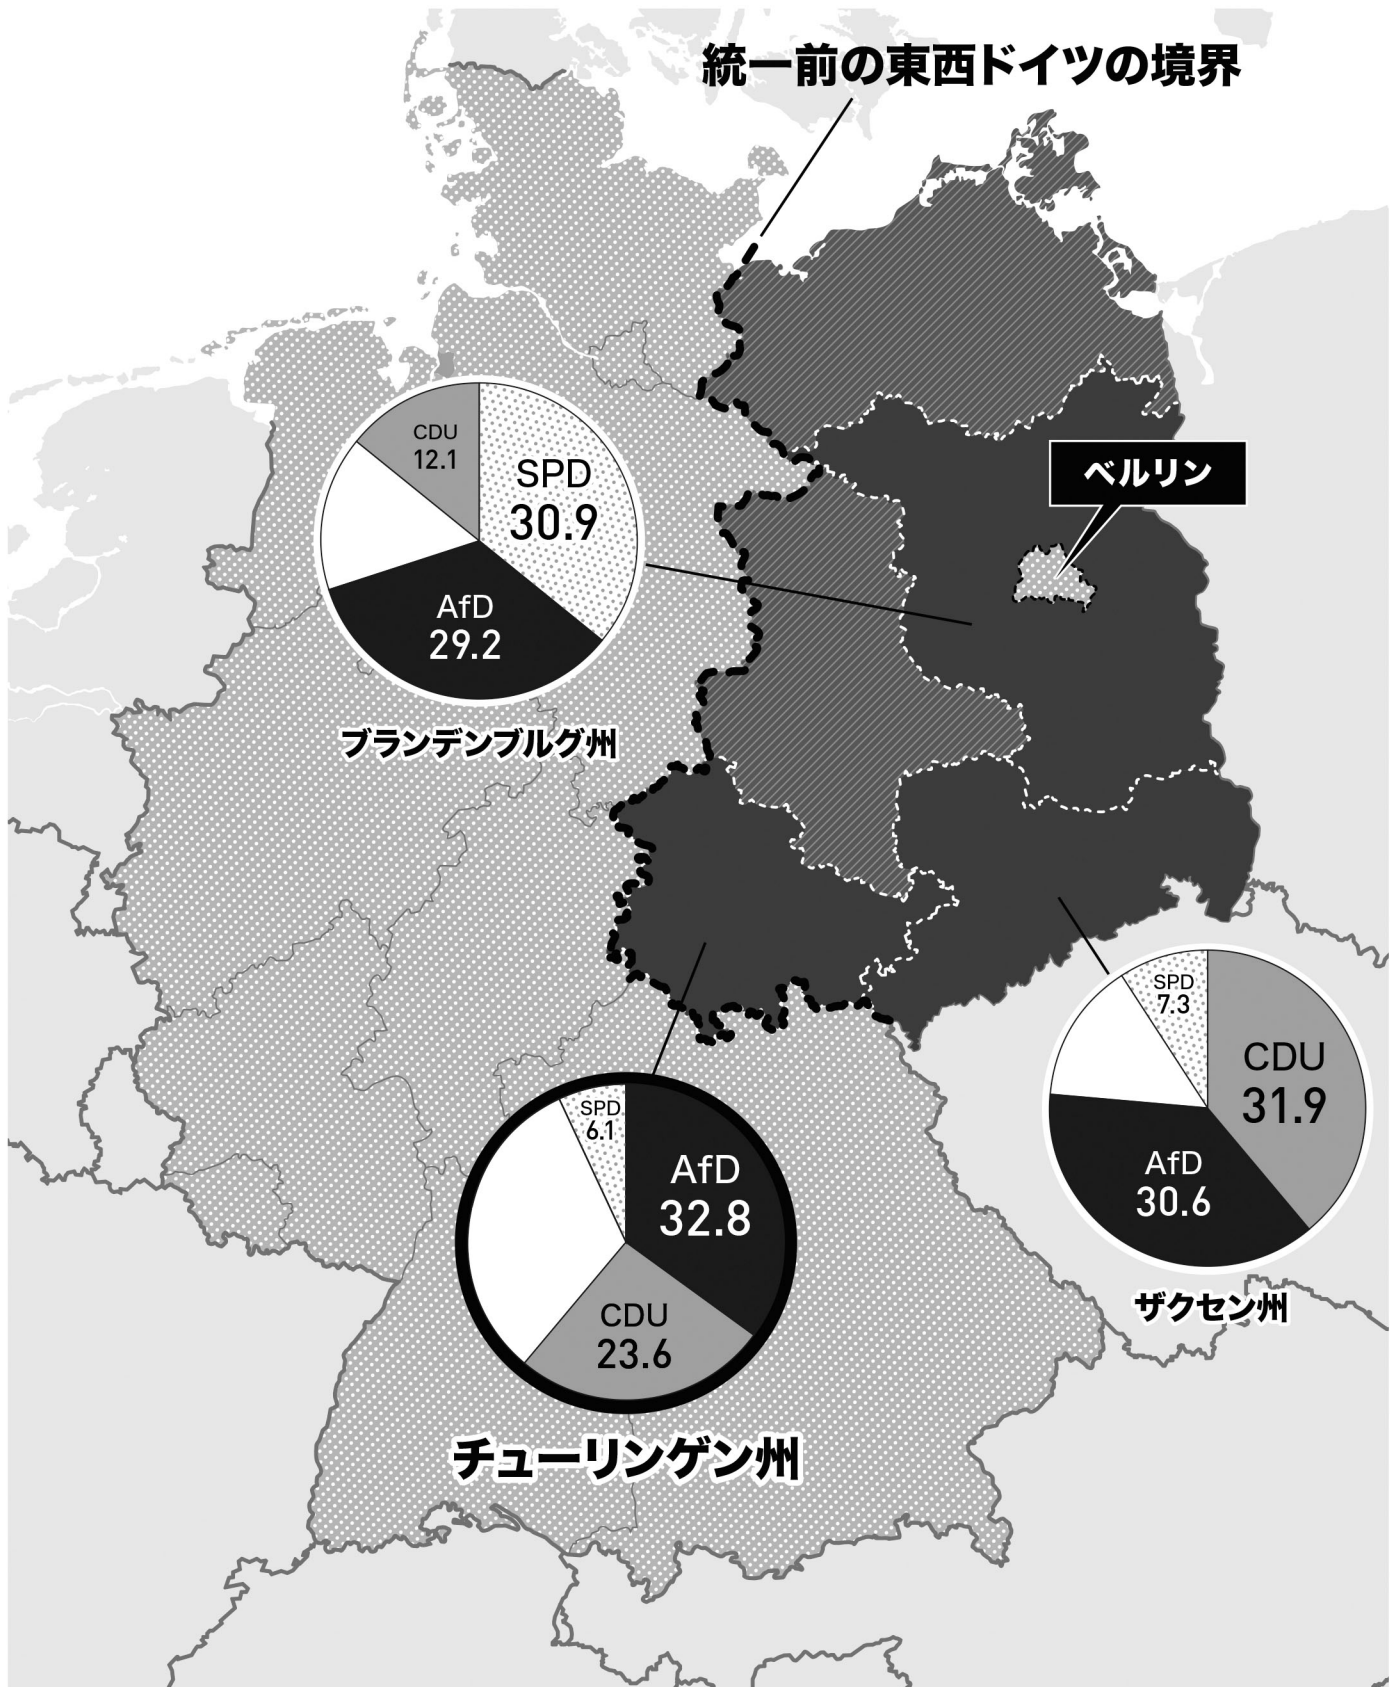

# ドイツ東部3州の州議選・主要政党の得票率

AfD ドイツのための選択肢 / CDU キリスト教民主同盟 / SPD 社会民主党