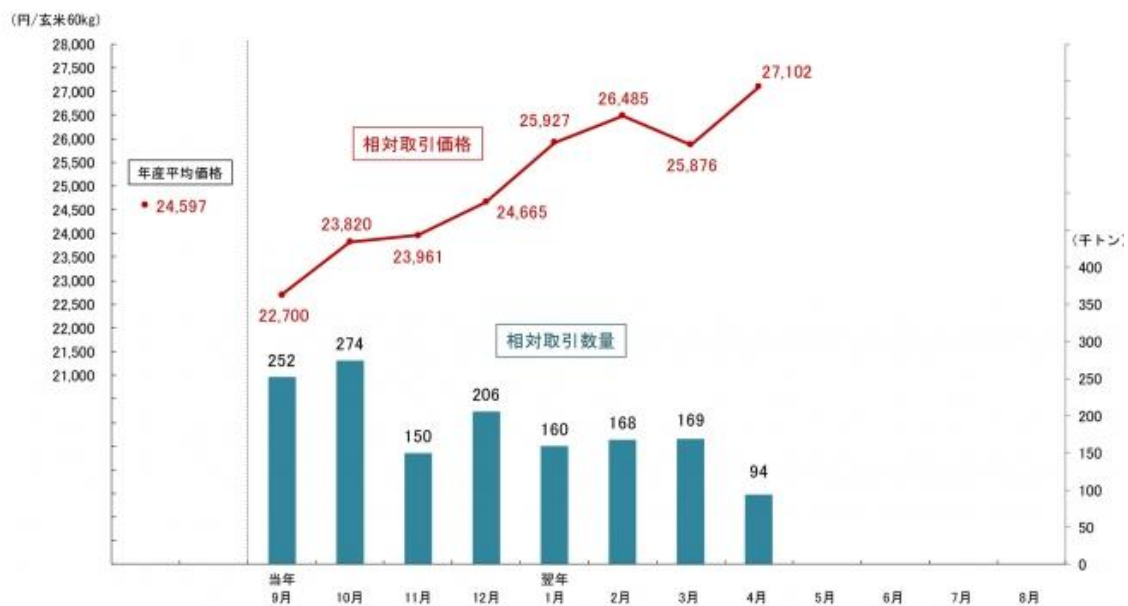

◇2024年（令和6年）産米の相対取引価格（玄米60キロ当たり＝農水省のサイトから）

<https://www.maff.go.jp/j/seisan/keikaku/soukatu/attach/pdf/aitaikakaku-392.pdf>